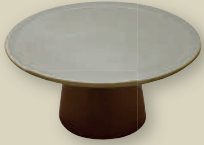

TAVOLINI

DESIGN: CARSTEN GOLLNICK

ETAGERE BRAUN / GRAU 15CM
ETAGÈRE BROWN / GREY 15CM

ART-NR: 7 01 7815 91 191087
GRÖSSE / SIZE: Ø15cm / Ø5.9"
GEWICHT / WEIGHT: 320g
HÖHE / HEIGHT: 6,8cm / 2.7"
VPE / CP: 1 Stück / Piece