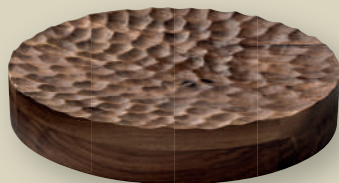

Holz / Wood

ELEVATE NUSSBAUM / WALNUT
DESIGN: MIEKE CUPPEN

ART-NR: 7 42 7610 91 000000
GRÖSSE / SIZE: 10cm / 3.94"
GEWICHT / WEIGHT: 258g
HÖHE / HEIGHT: 5,2cm / 2.04"
VPE / CP: 1 Stück / Piece

ART-NR: 7 42 7614 91 000000
GRÖSSE / SIZE: 14cm / 5.51"
GEWICHT / WEIGHT: 273g
HÖHE / HEIGHT: 3,2cm / 1.3"
VPE / CP: 1 Stück / Piece

PLATEAU RUND 32CM
PLATEAU ROUND 32CM

ART-NR: 7 47 8902 91 000000
GRÖSSE / SIZE: 32cm / 12.6"
GEWICHT / WEIGHT: 2189g
HÖHE / HEIGHT: 5,5cm / 2.2"
VPE / CP: 1 Stück / Piece

ELEVATE EICHE / OAK
DESIGN: MIEKE CUPPEN

ART-NR: 7 41 7610 91 000000
GRÖSSE / SIZE: 10cm / 3.94"
GEWICHT / WEIGHT: 258g
HÖHE / HEIGHT: 5,2cm / 2.04"
VPE / CP: 1 Stück / Piece

ART-NR: 7 41 7614 91 000000
GRÖSSE / SIZE: 14cm / 5.51"
GEWICHT / WEIGHT: 273g
HÖHE / HEIGHT: 3,2cm / 1.3"
VPE / CP: 1 Stück / Piece