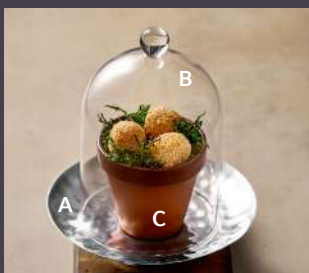

Seite / Page 74

**A ETAGERE IN HAMMER-
SCHLAGOPTIK /
STAND HAMMERED**

GRÖSSE / SIZE:

Ø20cm / Ø7.9"

MATERIAL:

Edelstahl / Stainless steel

ART-NR: 7 20 7820 91 000000

**B GLAS-CLOCHE / GLASS
CLOCHE**

GRÖSSE / SIZE:

Ø13cm / Ø5.1"

MATERIAL: Glas / Glass

ART-NR: 7 51 6400 91 000000

C TÖPFCHEN / POT

GRÖSSE / SIZE:

Ø10cm / Ø3.9"

MATERIAL:

Terrakotta / Terracotta

ART-NR: 7 06 7601 91 000000