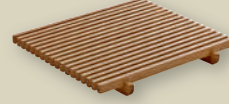

**KRÜMELGITTER QUADRATISCH EICHE 18x18CM\*** \* auch passend zu ANANTI  
**CRUMB GRILLE SQUARE OAK 18x18CM\*** \* also fits in ANANTI

**ART-NR:** 7 41 8803 91 000000  
**GRÖSSE / SIZE:** 18x18cm / 7.1x7.1"  
**GEWICHT / WEIGHT:** 131g  
**HÖHE / HEIGHT:** 2cm / 0.8"  
**VPE / CP:** 2 Stück / Piece