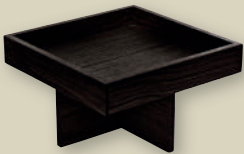

MENAGE QUADRATISCH AUF FUSS WENGE 8CM HÖHE, 18x18CM
MENAGE SQUARE ON STAND WENGE 8CM HEIGHT, 18x18CM

ART-NR: 7 47 8902 91 000000
GRÖSSE / SIZE: 18x18cm / 7.1x7.1"
GEWICHT / WEIGHT: 493g
HÖHE / HEIGHT: 10,9cm / 4.3"
VPE / CP: 1 Stück / Piece