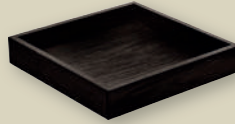

MENAGE QUADRATISCH WENGE 18x18CM
MENAGE SQUARE WENGE 18x18CM

ART-NR: 7 47 8900 91 000000
GRÖSSE / SIZE: 18x18cm / 7.1x7.1"
GEWICHT / WEIGHT: 297g
HÖHE / HEIGHT: 3,4cm / 1.3"
VPE / CP: 1 Stück / Piece