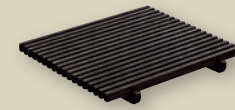

KRÜMELGITTER QUADRATISCH WENGE 18x18CM* * auch passend zu ANANTI
CRUMB GRILLE SQUARE WENGE 18x18CM* * also fits in ANANTI

ART-NR: 7 47 8803 91 000000
GRÖSSE / SIZE: 18x18cm / 7.1x7.1"
GEWICHT / WEIGHT: 131g
HÖHE / HEIGHT: 2cm / 0.8"
VPE / CP: 2 Stück / Piece