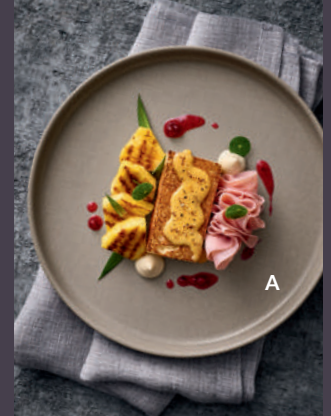

B JARDIM TELLER FLACH RUND COUP BLAU 21CM / JARDIM PLATE FLAT ROUND COUPE BLUE 21CM

GRÖSSE / SIZE:
Ø21cm / Ø8.3"

MATERIAL:
Terrakotta / Terracotta
ART-NR: 7 06 1221 91 121957

Seite / Page 17

A ELEMENTS TELLER FLACH SAND / ELEMENTS PLATE FLAT SAND

GRÖSSE / SIZE:
28cm / 11"

MATERIAL:
Steinzeug / Stoneware
ART-NR: 7 01 1228 91 000324