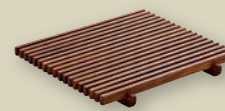

KRÜMELGITTER QUADR.
NUSSBAUM 18x18CM*
* auch passend zu ANANTI
CRUMB GRILLE SQUARE WALNUT
18x18CM* * also fits in ANANTI

ART-NR: 7 42 8803 91 000000
GRÖSSE / SIZE: 18x18cm / 7.1x7.1"
GEWICHT / WEIGHT: 131g
HÖHE / HEIGHT: 2cm / 0.8"
VPE / CP: 2 Stück / Piece