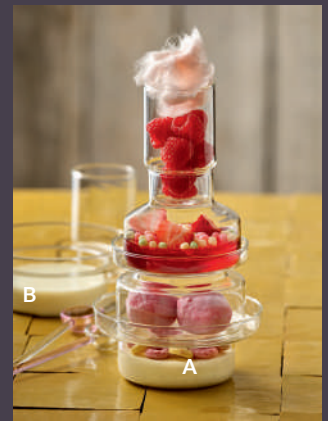

Seite / Page 59

**A AMUSE TOWER 4-TEILIG
21CM / AMUSE TOWER
4-PIECE 21CM**
GRÖSSE / SIZE:
Ø21cm / Ø8.3"
MATERIAL:
Steinzeug / Stoneware
ART-NR: 7 51 7603 91 000000

**D COCOTTE MODERN
DECKEL/TELLER GRAU 14CM/
COCOTTE MODERN LID/
PLATE GREY 14CM**
GRÖSSE / SIZE:
Ø12cm / Ø4.8"
MATERIAL:
Steinzeug / Stoneware
ART-NR: 7 01 8201 91 000422

**B AMUSE BOWL STAPELBAR
10CM/0.23L / AMUSE BOWL
STACKABLE 10CM/0.23L**
GRÖSSE / SIZE:
Ø10cm / Ø3.9"
MATERIAL:
Glas / Glass
ART-NR: 7 01 7812 91 191087