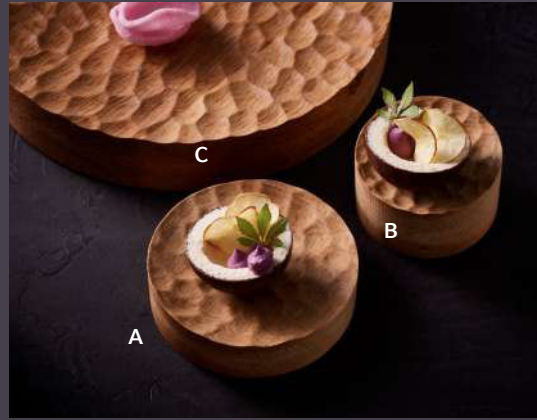

Seite / Page 68–69

**A ELEVATE PLATEAU RUND
EICHE 14CM / ELEVATE
PLATEAU ROUND OAK 14CM**
GRÖSSE / SIZE:
Ø14cm / Ø5.51"
MATERIAL:
Eiche / Oak
ART-NR: 7 41 7614 91 000000

**B ELEVATE PLATEAU RUND
EICHE 10CM / ELEVATE
PLATEAU ROUND OAK 10CM**
GRÖSSE / SIZE:
Ø10cm / Ø3.94"
MATERIAL:
Eiche / Oak
ART-NR: 7 41 7610 91 000000

**C ELEVATE PLATEAU RUND
EICHE 32CM / ELEVATE
PLATEAU ROUND OAK 32CM**
GRÖSSE / SIZE:
Ø32cm / Ø12.6"
MATERIAL:
Eiche / Oak
ART-NR: 7 41 7632 91 000000

98

PLAYGROUND