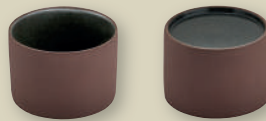

118

PLAYGROUND

**TELLER FL. / TIEF RUND 24CM**  
PLATE FLAT / DEEP ROUND 24CM

ART-NR: 7 01 1824 91 101792  
GRÖSSE / SIZE: Ø24cm / Ø9.4"  
GEWICHT / WEIGHT: 890g  
HÖHE / HEIGHT: 4,5cm / 1.8"  
VPE / CP: 1 Stück / Piece