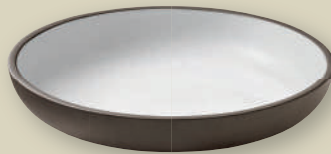

NEW

TELLER TIEF RUND COUP 26CM
PLATE DEEP ROUND COUPE 26CM

ART-NR: 7 01 1326 91 000436
GRÖSSE / SIZE: Ø26cm / Ø10.2"
INHALT / VOLUME: 1,35l / 45.65oz
GEWICHT / WEIGHT: 1030g
HÖHE / HEIGHT: 4,7cm / 1.9"
VPE / CP: 6 Stück / Piece