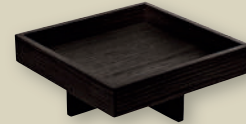

MENAGE QUADRATISCH AUF FUSS WENGE 4CM HÖHE, 18x18CM
MENAGE SQUARE ON STAND WENGE 4CM HEIGHT, 18x18CM

ART-NR: 7 47 8901 91 000000
GRÖSSE / SIZE: 18x18cm / 7.1x7.1"
GEWICHT / WEIGHT: 398g
HÖHE / HEIGHT: 7,1cm / 2.8"
VPE / CP: 1 Stück / Piece