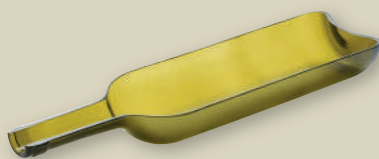

WEINFLASCHE HALBIERT 30CM
WINE BOTTLE HALVED 30CM

ART-NR: 7 50 7601 91 000000
GRÖSSE / SIZE: 30cm / 11.5"
INHALT / VOLUME: 0,16l / 5.4oz
GEWICHT / WEIGHT: 167g
HÖHE / HEIGHT: 3,5cm / 1.4"
VPE / CP: 1 Stück / Piece

TRINKGLAS / WINDLICHT 0.30L
DRINKING GLASS / TABLE LANTERN
0.30L

ART-NR: 7 50 5400 91 000000
GRÖSSE / SIZE: Ø8cm / Ø3.15"
INHALT / VOLUME: 0,32l / 10.8oz
GEWICHT / WEIGHT: 143g
HÖHE / HEIGHT: 9cm / 3.5"
VPE / CP: 6 Stück / Piece

WINDLICHT HOCH
TABLE LANTERN HIGH

ART-NR: 7 50 7700 91 000000
GRÖSSE / SIZE: Ø8cm / Ø3.15"
GEWICHT / WEIGHT: 152g
HÖHE / HEIGHT: 14,7cm / 5.8"
VPE / CP: 6 Stück / Piece

WINDLICHT NIEDRIG
TABLE LANTERN LOW

ART-NR: 7 50 7701 91 000000
GRÖSSE / SIZE: Ø8cm / Ø3.15"
GEWICHT / WEIGHT: 73g
HÖHE / HEIGHT: 8,3cm / 3.3"
VPE / CP: 6 Stück / Piece