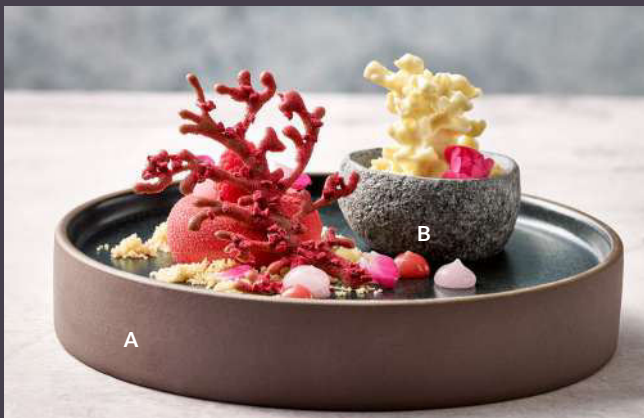

**D COCOTTE MODERN  
DECKEL/TELLER GRAU 14CM/  
COCOTTE MODERN LID/  
PLATE GREY 14CM**  
GRÖSSE / SIZE:  
Ø12cm / Ø4.8"  
MATERIAL:  
Steinzeug / Stoneware  
ART-NR: 7 01 8201 91 000422

**B AMUSE BOWL STAPELBAR  
10CM/0.23L / AMUSE BOWL  
STACKABLE 10CM/0.23L**  
GRÖSSE / SIZE:  
Ø10cm / Ø3.9"  
MATERIAL:  
Glas / Glass  
ART-NR: 7 01 7812 91 191087