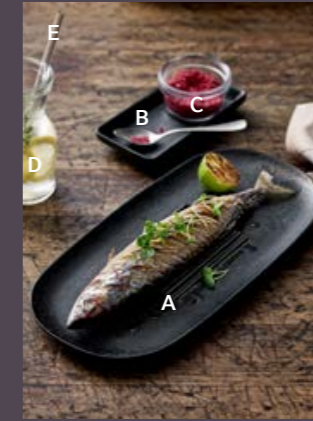

Seite / Page 41

A COAST & COUNTRY PLATTE OVAL / COAST & COUNTRY PLATTER OVAL
GRÖSSE / SIZE: 36x18cm / 14.2x7.1"
MATERIAL: Steinzeug / Stoneware
ART-NR: 7 01 2036 91 031090

B NARA SCHALE FLACH ECKIG SCHWARZ / NARA BOWL FLAT RECTANGULAR BLACK
GRÖSSE / SIZE: 18x9cm / 7.1x3.5"
MATERIAL: Steinzeug / Stoneware
ART-NR: 7 01 3218 91 021090

C BÜGELVERSCHLUSSGLAS / TERRINE JAR WITH CLIP LID
INHALT / VOLUME: 0,08l / 2.7oz
MATERIAL: Glas / Glass
ART-NR: 7 50 9100 91 000000

D KARAFFE MIT BÜGELVERSCHLUSS / CARAFE WITH CLIP LID
INHALT / VOLUME: 0,25l / 8.5oz
MATERIAL: Glas / Glass
ART-NR: 7 50 9004 91 000000

E STROHHALM GLAS / GLASS STRAW
GRÖSSE / SIZE: 23cm / 9.1"
MATERIAL: Glas / Glass
ART-NR: 7 51 9823 91 000000