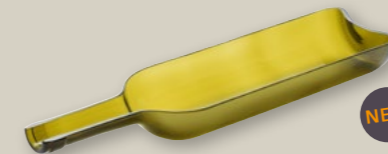

WEINFLASCHE HALBIERT 30CM
WINE BOTTLE HALVED 30CM

ART-NR: 7 50 7601 91 000000
GRÖSSE / SIZE: 30cm / 11.5"
INHALT / VOLUME: 0,16l / 5.4oz
GEWICHT / WEIGHT: 167g
HÖHE / HEIGHT: 3,5cm / 1.4"
VPE / CP: 1 Stück / Piece

ART-NR: 7 50 5400 91 000000
GRÖSSE / SIZE: Ø8cm / Ø3"
INHALT / VOLUME: 0,32l / 10.8oz
GEWICHT / WEIGHT: 143g
HÖHE / HEIGHT: 9cm / 3.5"
VPE / CP: 6 Stück / Piece

ART-NR: 7 50 7700 91 000000
GRÖSSE / SIZE: Ø8cm / Ø3.1"
GEWICHT / WEIGHT: 152g
HÖHE / HEIGHT: 14,7cm / 5.8"
VPE / CP: 6 Stück / Piece

ART-NR: 7 50 7701 91 000000
GRÖSSE / SIZE: Ø8cm / Ø3.2"
GEWICHT / WEIGHT: 73g
HÖHE / HEIGHT: 8,3cm / 3.3"
VPE / CP: 6 Stück / Piece