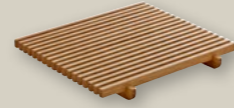

KRÜMELGITTER ECKIG 18x18CM*
* auch passend zu ANANTI
CRUMB GRID SQUARE 18x18CM*
* also fits in ANANTI

ART-NR: 7 41 8803 91 000000
GRÖSSE / SIZE: 18x18cm / 7.1x7.1"
GEWICHT / WEIGHT: 131g
HÖHE / HEIGHT: 2cm / 0.8"
VPE / CP: 2 Stück / Piece