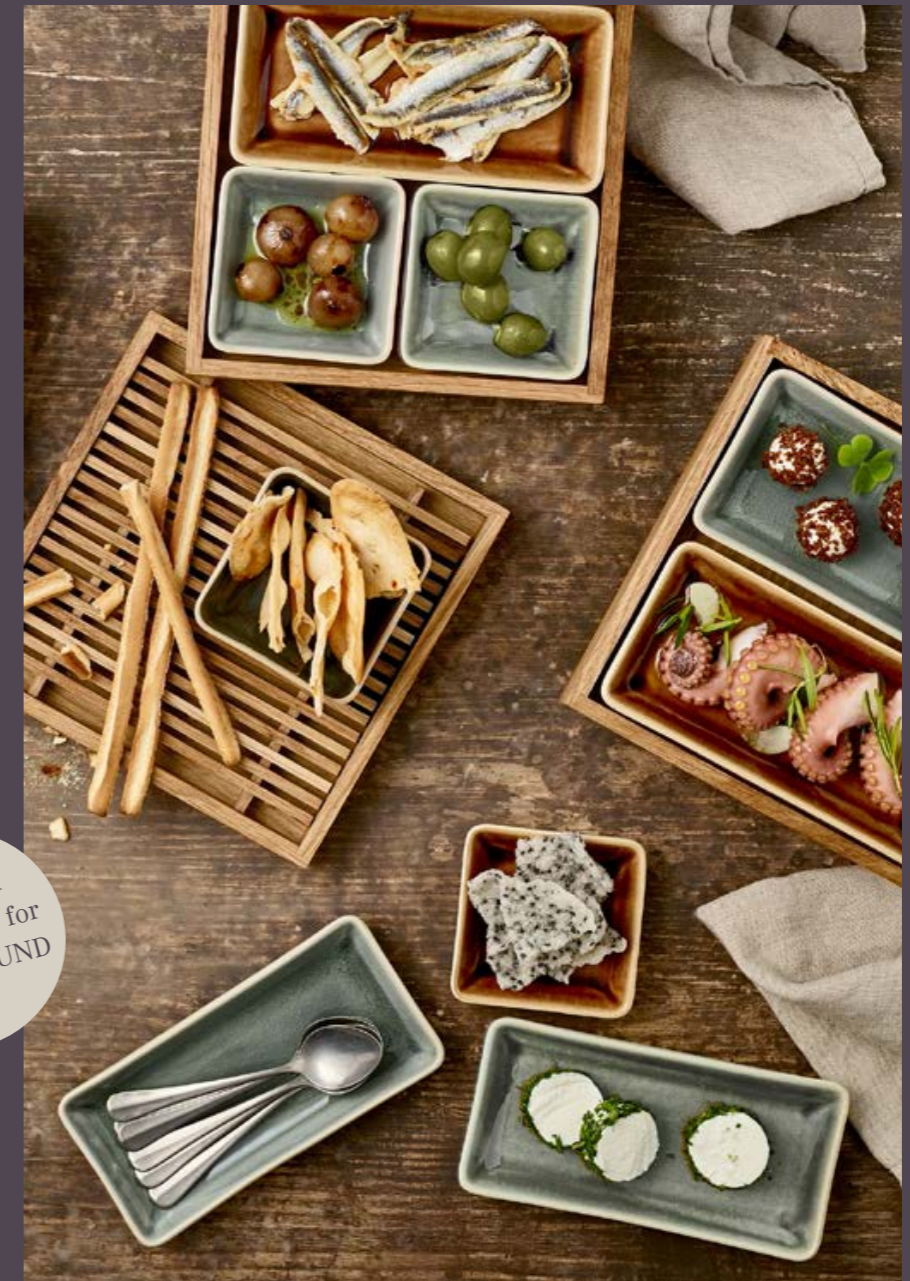

Second life: Weinflaschen werden umgewidmet zu stylishen Windlichtern und Trinkgläsern. Für stimmungsvolle Momente – drinnen wie draußen.

Second life: Wine bottles are reincarnated as stylish lanterns and drinking glasses. For atmospheric moments, inside and out.

Designed exclusively for PLAYGROUND

PLAYTIME!

Von Designer-Hand füreinander geschaffen: NARA-Steinzeug in erdigen Farbglasuren und Speiseterrassen ANANTI aus warmem Eichenholz.

PLAYTIME!

Made for each other by designers' hands: NARA stoneware with earth-coloured glazes and ANANTI menages in warm oak.