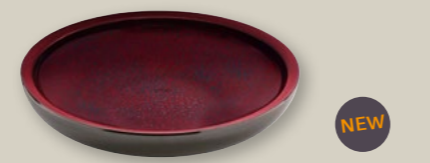

GLOW TELLER TIEF COUP RUND 25CM
GLOW PLATE DEEP COUP ROUND 25CM

ART-NR: 7 01 1325 91 003000
GRÖSSE / SIZE: Ø25cm / Ø10"
INHALT / VOLUME: 1,3l / 44oz
GEWICHT / WEIGHT: 1270g
HÖHE / HEIGHT: 6,1cm / 2.4"
VPE / CP: 2 Stück / Piece