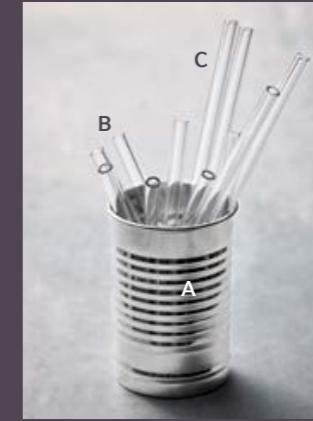

Seite / Page 89

A KONSERVENDOSE / TIN CAN
GRÖSSE / SIZE: Ø8cm / Ø3.1"
MATERIAL: Edelstahl / Stainless steel
ART-NR: 7 20 7612 91 000000

B STROHHALM GLAS / GLASS STRAW
GRÖSSE / SIZE: 16cm / 6.3"
MATERIAL: Glas / Glass
ART-NR: 7 51 9816 91 000000

C STROHHALM GLAS / GLASS STRAW
GRÖSSE / SIZE: 23cm / 9.1"
MATERIAL: Glas / Glass
ART-NR: 7 51 9823 91 000000