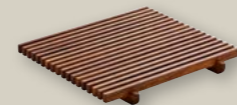

KRÜMELGITTER ECKIG 18x18CM*
* auch passend zu ANANTI
CRUMB GRID SQUARE 18x18CM*
* also fits in ANANTI

ART-NR: 7 42 8803 91 000000
GRÖSSE / SIZE: 18x18cm / 7.1x7.1"
GEWICHT / WEIGHT: 128g
HÖHE / HEIGHT: 2cm / 0.8"
VPE / CP: 2 Stück / Piece