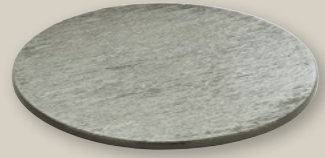

NEW

BRUSH PLATTFORM RUND 31CM
BRUSH PLATFORM ROUND 31CM

ART-NR: 7 01 1831 91 060543
GRÖSSE / SIZE: Ø31cm / Ø12.3"
GEWICHT / WEIGHT: 1490g
HÖHE / HEIGHT: 1,4cm / 0.5"
VPE / CP: 6 Stück / Piece