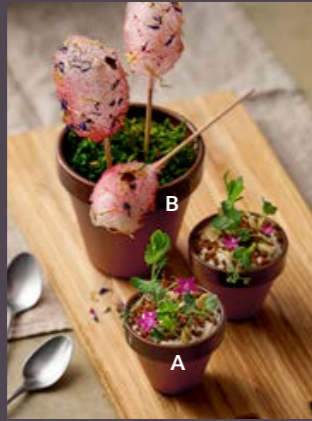

Seite / Page 54

A MINI-TÖPFCHEN / MINI POT
GRÖSSE / SIZE: Ø6,5cm / Ø2.6"
MATERIAL: Terrakotta / Terracotta
ART-NR: 7 06 7600 91 000000

B TOPF HOCH / POT HIGH
GRÖSSE / SIZE: Ø10cm / Ø3.9"
MATERIAL: Terrakotta / Terracotta
ART-NR: 7 06 7602 91 000000