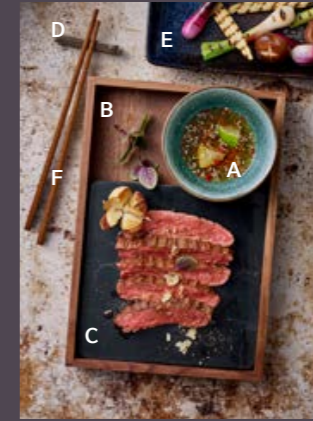

Seite / Page 30

A REISBOWL / RICEBOWL
GRÖSSE / SIZE: Ø12cm / Ø4.7"
MATERIAL: Steinzeug / Stoneware
ART-NR: 7 01 3112 91 026151

B ANANTI MENAGE ECKIG / ANANTI MENAGE RECTANGULAR
GRÖSSE / SIZE: 29x19cm / 11.4x7.4"
MATERIAL: Nussbaum / Walnut
ART-NR: 7 42 8906 91 000000

C MARMORPLATTE ECKIG SCHWARZ / MARBLE PLATTER SQUARE BLACK
GRÖSSE / SIZE: 18x18cm / 7.1x7.1"
MATERIAL: Marmor / Marble
ART-NR: 7 31 8800 91 000000

D STÄBCHEN-/MESSER-BÄNKCHEN BRAUN / CHOPSTICK REST BROWN
GRÖSSE / SIZE: 7cm / 2.8"
MATERIAL: Steinzeug / Stoneware
ART-NR: 7 01 9813 91 026150

E SEA PLATTE TIEF ECKIG / SEA PLATTER DEEP RECTANGULAR
GRÖSSE / SIZE: 22x10cm / 8.5x3.9"
MATERIAL: Steinzeug / Stoneware
ART-NR: 7 01 2122 91 000351

F ESSSTÄBCHEN / CHOPSTICKS
GRÖSSE / SIZE: 24cm / 9.5"
MATERIAL: Hartholz / Hardwood
ART-NR: 7 49 9801 91 000000