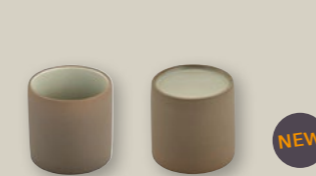

2in1 ESPRESSO OBERE / PLATEAU 0,09L
2in1 ESPRESSO CUP / PLATEAU 0.09L

ART-NR: 7 01 5401 91 101791
GRÖSSE / SIZE: Ø6cm / Ø2.4"
INHALT / VOLUME: 0,09l / 3oz
GEWICHT / WEIGHT: 130g
HÖHE / HEIGHT: 5,9cm / 2.3"
VPE / CP: 6 Stück / Piece