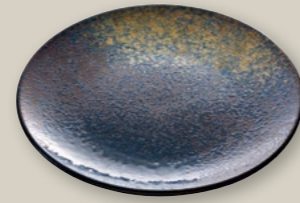

**SEA TELLER FLACH COUP
RUND 28CM**
SEA PLATE FLAT COUP ROUND 28CM

ART-NR: 7 01 1228 91 000351
GRÖSSE / SIZE: Ø28cm / Ø11"
GEWICHT / WEIGHT: 1000g
HÖHE / HEIGHT: 3cm / 1.2"
VPE / CP: 6 Stück / Piece