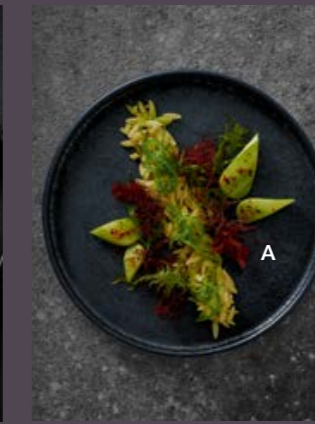

Seite / Page 16

A NARA TELLER FLACH RUND SCHWARZ / NARA PLATE FLAT ROUND BLACK
GRÖSSE / SIZE: Ø21cm / Ø8.3"
MATERIAL:
Steinzeug / Stoneware
ART-NR: 7 01 1221 91 021090