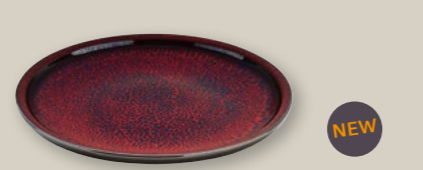

GLOW TELLER FLACH COUP RUND 25CM
GLOW PLATE FLAT COUP ROUND 25CM

ART-NR: 7 01 1225 91 003000
GRÖSSE / SIZE: Ø25cm / Ø10"
GEWICHT / WEIGHT: 975g
HÖHE / HEIGHT: 3,2cm / 1.3"
VPE / CP: 6 Stück / Piece