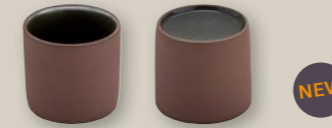

ART-NR: 7 01 1816 91 101792
GRÖSSE / SIZE: Ø16cm / Ø6.3"
GEWICHT / WEIGHT: 505g
HÖHE / HEIGHT: 4,5cm / 1.8"
VPE / CP: 1 Stück / Piece

2in1 OBERE / PLATEAU 0,2L
2in1 MUG / PLATEAU 0.2L