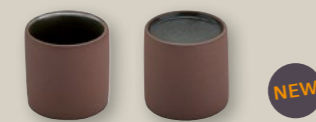

ART-NR: 7 01 3416 91 101792
GRÖSSE / SIZE: Ø16cm / Ø6.4"
INHALT / VOLUME: 1l / 33.8oz
GEWICHT / WEIGHT: 820g
HÖHE / HEIGHT: 8,3cm / 3.3"
VPE / CP: 1 Stück / Piece

2in1 ESPRESSO OBERE / PLATEAU 0,09L
2in1 ESPRESSO CUP / PLATEAU 0.09L