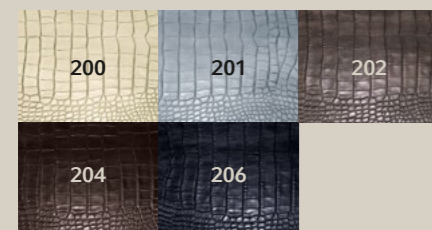

GATOR FARBNUMMERN GATOR COLOR CODE

- 200 IVORY
- 201 CLOUD
- 202 CEDAR
- 204 DARK CHOCOLATE
- 206 COAL