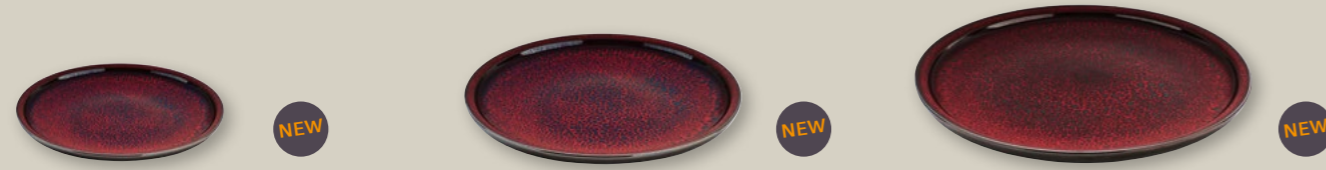

GLOW

GLOW TELLER FLACH COUP RUND 15CM
GLOW PLATE FLAT COUP ROUND 15CM

ART-NR: 7 01 1215 91 003000
GRÖSSE / SIZE: Ø15cm / Ø6"
GEWICHT / WEIGHT: 295g
HÖHE / HEIGHT: 2,2cm / 0.9"
VPE / CP: 6 Stück / Piece

GLOW TELLER FLACH COUP RUND 25CM
GLOW PLATE FLAT COUP ROUND 25CM

ART-NR: 7 01 1225 91 003000
GRÖSSE / SIZE: Ø25cm / Ø10"
GEWICHT / WEIGHT: 975g
HÖHE / HEIGHT: 3,2cm / 1.3"
VPE / CP: 6 Stück / Piece

GLOW TELLER FLACH COUP RUND 30CM
GLOW PLATE FLAT COUP ROUND 30CM

ART-NR: 7 01 1230 91 003000
GRÖSSE / SIZE: Ø30cm / Ø11.8"
GEWICHT / WEIGHT: 1550g
HÖHE / HEIGHT: 3,1cm / 1.2"
VPE / CP: 6 Stück / Piece

ART-NR: 7 01 3509 91 003000
GRÖSSE / SIZE: Ø9cm / Ø3.5"
INHALT / VOLUME: 0,07l / 2.4oz
GEWICHT / WEIGHT: 100g
HÖHE / HEIGHT: 2,6cm / 1"
VPE / CP: 12 Stück / Piece

ART-NR: 7 01 1318 91 003000
GRÖSSE / SIZE: Ø18cm / Ø6.8"
INHALT / VOLUME: 0,38l / 12.8oz
GEWICHT / WEIGHT: 490g
HÖHE / HEIGHT: 4,1cm / 1.6"
VPE / CP: 2 Stück / Piece

ART-NR: 7 01 1325 91 003000
GRÖSSE / SIZE: Ø25cm / Ø10"
INHALT / VOLUME: 1,3l / 44oz
GEWICHT / WEIGHT: 1270g
HÖHE / HEIGHT: 6,1cm / 2.4"
VPE / CP: 2 Stück / Piece

ART-NR: 7 01 2026 91 003000
GRÖSSE / SIZE: 26x17cm / 10.3x6.8"
GEWICHT / WEIGHT: 600g
HÖHE / HEIGHT: 2,8cm / 1.1"
VPE / CP: 6 Stück / Piece

ART-NR: 7 01 2031 91 003000
GRÖSSE / SIZE: 31x20cm / 12.4x7.9"
GEWICHT / WEIGHT: 980g
HÖHE / HEIGHT: 3,2cm / 1.3"
VPE / CP: 2 Stück / Piece

ART-NR: 7 01 2036 91 003000
GRÖSSE / SIZE: 36x24cm / 14.5x9.5"
GEWICHT / WEIGHT: 1300g
HÖHE / HEIGHT: 3,5cm / 1.4"
VPE / CP: 2 Stück / Piece

MIDSUMMER ARTISAN COLLECTION

ART-NR: 7 01 1219 91 006021
GRÖSSE / SIZE: Ø19cm / Ø7.5"
GEWICHT / WEIGHT: 390g
HÖHE / HEIGHT: 2,4cm / 0.9"
VPE / CP: 6 Stück / Piece

ART-NR: 7 01 1225 91 006021
GRÖSSE / SIZE: Ø25cm / Ø10"
GEWICHT / WEIGHT: 770g
HÖHE / HEIGHT: 3,1cm / 1.2"
VPE / CP: 6 Stück / Piece

ART-NR: 7 01 1230 91 006021
GRÖSSE / SIZE: Ø30cm / Ø11.9"
GEWICHT / WEIGHT: 1410g
HÖHE / HEIGHT: 3,6cm / 1.4"
VPE / CP: 6 Stück / Piece

ART-NR: 7 01 3509 91 006021
GRÖSSE / SIZE: Ø9cm / Ø3.6"
INHALT / VOLUME: 0,19l / 6.3oz
GEWICHT / WEIGHT: 80g
HÖHE / HEIGHT: 2,7cm / 1.1"
VPE / CP: 12 Stück / Piece

ART-NR: 7 01 3112 91 006021
GRÖSSE / SIZE: Ø12cm / Ø4.8"
INHALT / VOLUME: 0,33l / 11oz
GEWICHT / WEIGHT: 190g
HÖHE / HEIGHT: 5,6cm / 2.2"
VPE / CP: 6 Stück / Piece