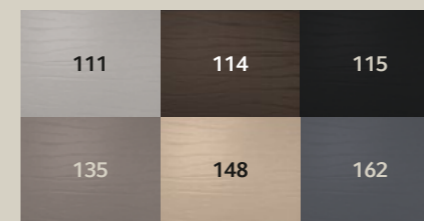

Leder / Leather

DUMBO FARBNUMMERN DUMBO COLOR CODE

- 111 GRIGIO
- 114 ESPRESSO
- 115 NERO
- 135 TAUPE
- 148 NATURALE
- 162 GRAPHITE