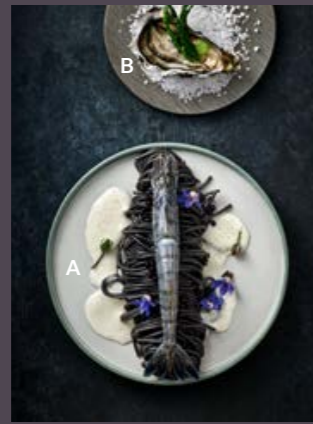

Seite / Page 9

A 2IN1 TELLER FLACH / HALBTIEF GRAU / WEISS / 2IN1 PLATE FLAT / HALFDEEP GREY / WHITE
GRÖSSE / SIZE: Ø21cm / Ø8.4"
MATERIAL:
Steinzeug / Stoneware
ART-NR: 7 01 1871 91 101793

B BRUSH PLATTFORM RUND GRAU / BRUSH PLATFORM ROUND GREY
GRÖSSE / SIZE: Ø15cm / Ø6"
MATERIAL:
Steinzeug / Stoneware
ART-NR: 7 01 1815 91 060543