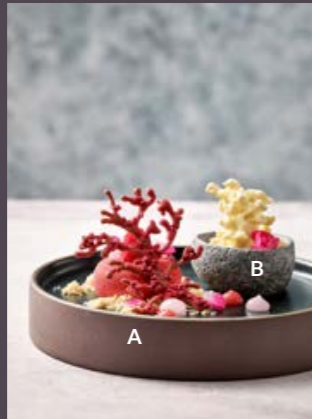

Seite / Page 55

A 2IN1 TELLER FLACH / TIEF BRAUN / SCHWARZ / 2IN1 PLATE FLAT / DEEP BROWN / BLACK
GRÖSSE / SIZE: Ø24cm / Ø9.4"
MATERIAL: Steinzeug / Stoneware
ART-NR: 7 01 1824 91 101792

B STEINBOWL DIP-SCHÄLCHEN / STONEBOWL DIP DISH
GRÖSSE / SIZE: ca. Ø6-9cm / ca. Ø2.4-3.5"
MATERIAL: Naturstein / Natural stone
ART-NR: 7 32 3500 91 000000