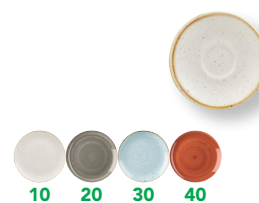

Espresso-Untertasse
Soutasse à espresso

8906.101xx Ø 11,8 cm VPE 12 **4.95**