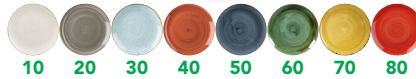

**Tasse**  
**Tasse**

8906.104xx 17 cl, Ø 9 x H 5,5 cm VPE 12 **6.85**  
8906.105xx 28 cl, Ø 11 x H 6 cm VPE 12 **8.45**

Tasse  
Tasse

8906.106xx 22,7 cl, Ø 9,5 x H 5,5 cm VPE 12 **7.85**  
8906.107xx 34 cl, Ø 11 x H 6,5 cm VPE 12 **9.60**

Tasse  
Tasse

8906.108xx 46 cl, Ø 11,5 x H 7 cm VPE 6 **11.50**  
8906.109xx 50 cl, Ø 11,5 x H 7 cm VPE 6 **16.50**

Kombi-Untertasse  
Soutasse combinaison

8906.110xx 15,6 cm VPE 12 **6.95**

Mug  
Mug

8906.111xx 34 cl, Ø 8 x H 11 cm VPE 12 **12.50**

Teller flach coup  
Assiette plate coup

8906.112xx Ø 16,5 cm VPE 12 **9.80**  
8906.113xx Ø 21,7 cm VPE 12 **12.80**  
8906.114xx Ø 26 cm VPE 12 **16.90**  
8906.115xx Ø 28,8 cm VPE 12 **22.50**

Teller flach coup  
Assiette plate coup

8906.116xx Ø 32,4 cm VPE 6 **29.80**

Teller tief coup  
Assiette creuse coup

8906.117xx Ø 18,2 cm VPE 12 **14.50**  
8906.118xx Ø 24,8 cm VPE 12 **21.90**  
8906.119xx Ø 31 cm VPE 6 **29.80**

Teller halbtief coup  
Assiette demi-creuse coup