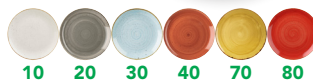

**Tasse**  
**Tasse**

8906.104xx 17 cl, Ø 9 x H 5,5 cm VPE 12 **6.85**  
8906.105xx 28 cl, Ø 11 x H 6 cm VPE 12 **8.45**

Tasse  
Tasse

8906.106xx 22,7 cl, Ø 9,5 x H 5,5 cm VPE 12 **7.85**  
8906.107xx 34 cl, Ø 11 x H 6,5 cm VPE 12 **9.60**

Tasse  
Tasse

8906.108xx 46 cl, Ø 11,5 x H 7 cm VPE 6 **11.50**  
8906.109xx 50 cl, Ø 11,5 x H 7 cm VPE 6 **16.50**

Kombi-Untertasse  
Soutasse combinaison

8906.110xx 15,6 cm VPE 12 **6.95**

Mug  
Mug

8906.111xx 34 cl, Ø 8 x H 11 cm VPE 12 **12.50**

Teller flach coup  
Assiette plate coup

8906.112xx Ø 16,5 cm VPE 12 **9.80**  
8906.113xx Ø 21,7 cm VPE 12 **12.80**  
8906.114xx Ø 26 cm VPE 12 **16.90**  
8906.115xx Ø 28,8 cm VPE 12 **22.50**

Teller flach coup  
Assiette plate coup

8906.116xx Ø 32,4 cm VPE 6 **29.80**

Teller tief coup  
Assiette creuse coup

8906.117xx Ø 18,2 cm VPE 12 **14.50**  
8906.118xx Ø 24,8 cm VPE 12 **21.90**  
8906.119xx Ø 31 cm VPE 6 **29.80**

Teller halbtief coup  
Assiette demi-creuse coup