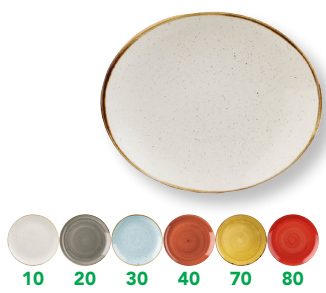

8906.116xx Ø 32,4 cm VPE 6 **29.80**

Teller tief coup  
Assiette creuse coup

8906.117xx Ø 18,2 cm VPE 12 **14.50**  
8906.118xx Ø 24,8 cm VPE 12 **21.90**  
8906.119xx Ø 31 cm VPE 6 **29.80**

Teller halbtief coup  
Assiette demi-creuse coup

8906.120xx Ø 22,5 cm VPE 12 **17.50**  
8906.121xx Ø 25,5 cm VPE 12 **21.50**  
8906.122xx Ø 28,1 cm VPE 12 **24.80**

**Teller flach mit Stapelrand**  
*Assiette plate à bord empilable*

**8906.123xx** Ø 15,7 cm VPE 6 **19.80**  
**8906.124xx** Ø 27,5 cm VPE 6 **36.50**

**Teller flach mit Stapelrand**  
*Assiette plate à bord empilable*

**8906.125xx** Ø 21 cm VPE 6 **23.75**  
**8906.126xx** Ø 26 cm VPE 6 **29.80**

**Teller flach oval**  
*Assiette plate ovale*

**8906.129xx** 19,2 x 16,0 cm VPE 12 **15.80**