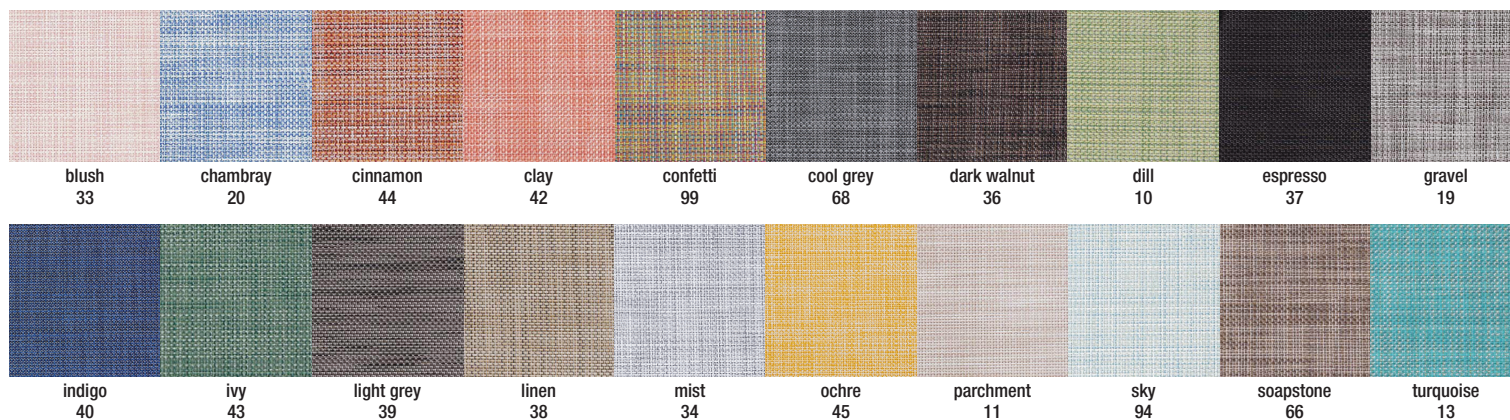

chilewich®

Läufer und Tischsets aus gewobenem Vinyl. Nicht nur schön, sondern auch strapazierfähig und pflegeleicht.
Sets et chemins de table en vinyle tissé. Non seulement esthétiques, mais aussi résistants et faciles d'entretien.

Mini Basketweave

Rabatt
15%
Rabais

Rechteckige Sets Sets rectangulaires 36 x 48 cm	Gastro Sets Sets gastronomie 30 x 41 cm	Runde Sets Sets ronds Ø 38 cm	Ovale Sets Sets ovale 46x49 cm	Gastro Sets oval Sets gastronomie ovale 30 x 41 cm
Läufer Chemins de table 36 x 183 cm				

Tischset	Tischset	Tischset rund	Tischset oval	Tischset oval	Tischläufer
Set de table	Set de table	Set de table	Set de table	Set de table	Chemins de table
36 x 48 cm	30 x 41 cm	36 x 49 cm	36 x 49 cm	30 x 41 cm	36 x 183 cm
4213 xx 300	4224 xx 300	4215 xx 300	4206 xx 300	4202 xx 300	4211 xx 300
~~25.75~~ 21.89	~~23.35~~ 19.85	~~23.35~~ 19.85	~~28.15~~ 23.93	~~23.35~~ 19.85	~~99.80~~ 84.83

Servicestation

Rabatt
15%
Rabais

Servicestation, wetterfest
Chariot de service,
résistant aux intempéries
81,5 x 52 x H 100 cm / 70 kg
8392.00010
~~4635.00~~ **3939.75**

Korpus anthrazit, Kanten schwarz, Besteckschublade, 2 Flügeltüren, 1 Fachboden, 4 Lenkrollen, davon 2 mit Totalfeststeller
Corps anthracite, côtes noir, tiroir pour couverts, 2 portes à deux battants, 1 étagère de fond, 4 roues pivotantes, dont 2 avec freins

Servicestation

Rabatt
15%
Rabais

Servicestation, wetterfest
Chariot de service,
résistant aux intempéries
112 x 58,5 x H 105 cm
8392.00030
~~6398.80~~ **5438.98**

Stabiles Edelstahlgestell pulverbeschichtet, 1 Besteckschublade, 1 Flügeltüre, 1 Fachboden, 4 Doppellenkrollen Ø 125 mm, davon 2 mit Totalfeststeller.
Etagère solide en acier inoxydable, revêtement poudre, 1 tiroir pour couverts, 1 portes à deux battants, 1 rayon de fond, 4 roues pivotantes Ø 125 mm, dont 2 avec freins.