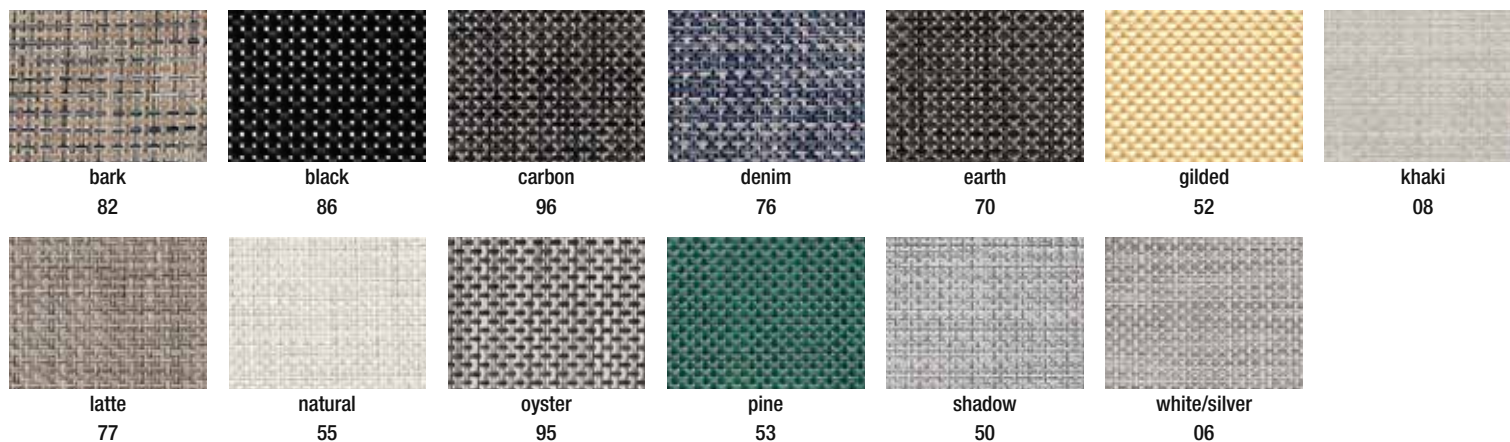

chilewich®

Läufer und Tischsets aus gewobenem Vinyl. Nicht nur schön, sondern auch strapazierfähig und pflegeleicht.
Sets et chemins de table en vinyle tissé. Non seulement esthétiques, mais aussi résistants et faciles d'entretien.

Basketweave

Rabatt 15% Rabais

Rechteckige Sets Sets rectangulaires 36 x 48 cm	Gastro Sets Sets gastronomie 30 x 41 cm	Runde Sets Sets ronds Ø 38 cm
Läufer Chemins de table 36 x 183 cm		

Tischset Set de table 36 x 48 cm 4213 xx 300 25.75 21.89	Tischset Set de table 30 x 41 cm 4224 xx 300 23.35 19.85	Tischset Set de table Ø 38 cm 4215 xx 300 23.35 19.85	Tischläufer Chemins de table 36 x 183 cm 4211 xx 300 99.80 84.83

Mosaic

Rabatt 15% Rabais

		Tischset Set de table 36 x 48 cm 4275 xx 300 25.75 21.89
blue 21	grey 22	Tischset Set de table 30 x 41 cm 4277 xx 300 23.35 19.85
		Tischläufer Chemins de table 36 x 183 cm 4276 xx 300 99.80 84.83
pink lemonade 03	white/black 23	

Barrel

Individuelle Buffetgestaltung mit rustikalen Holzscheiben und Kunststoffdispenser.
Présentation des buffets avec des disques en bois rustiques et des distributeurs en plastique.

Rabatt 15% Rabais

Getränkespender Distributeur 5 L 8066.00001 305.60 259.76	Getränkespender Distributeur 8 L 8066.00002 317.40 269.79	Plattform-Set Set plate-forme Ø 10 cm + Ø 24 cm 8066.00004 340.90 289.76	Tropfschalen-Set Set de goutteurs Ø 12 cm 8066.00112 46.85 39.82