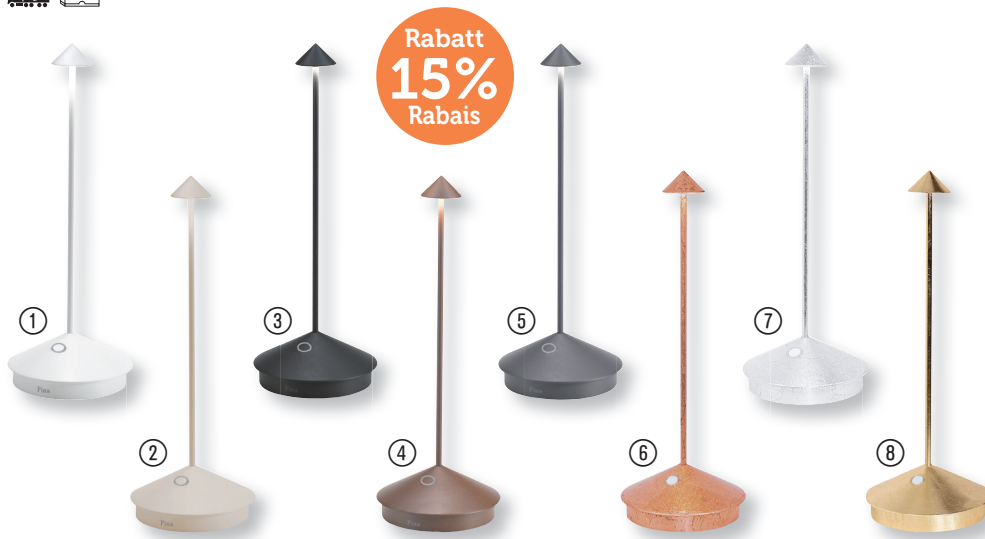

Holzbrett Walnuss Planche en bois noyer
 59242945220 L/B/H 35/21/2 cm **82.10 69.78**

Holzbrett Eiche Planche en bois chêne
 59242940220 L/B/H 36,7/30/2 cm **69.80 59.33**

Holzbrett Walnuss Planche en bois noyer
 59242944220 L/B/H 36,7/30/2 cm **82.10 69.78**

Holzbrett Eiche Planche en bois chêne
 59242939220 L/B/H 50/21/2 cm **69.80 59.33**

Holzbrett Walnuss Planche en bois noyer
 59242943220 L/B/H 50/21/2 cm **82.10 69.78**

Pina

Rabatt
15%
Rabais

zafferano

- ① Tischleuchte Lampe de table
441007001 H 29 Ø 10,5 cm - White ~~105.60~~ **89.76**
- ② Tischleuchte Lampe de table
441007004 H 29 Ø 10,5 cm - Sand ~~105.60~~ **89.76**
- ③ Tischleuchte Lampe de table
441007009 H 29 Ø 10,5 cm - Black ~~105.60~~ **89.76**
- ④ Tischleuchte Lampe de table
441007003 H 29 Ø 10,5 cm - Corten ~~105.60~~ **89.76**
- ⑤ Tischleuchte Lampe de table
441007002 H 29 Ø 10,5 cm - Dark grey ~~105.60~~ **89.76**
- ⑥ Tischleuchte Lampe de table
441007013 H 29 Ø 10,5 cm - Copper ~~152.70~~ **129.79**
- ⑦ Tischleuchte Lampe de table
441007012 H 29 Ø 10,5 cm - Silver ~~152.70~~ **129.79**
- ⑧ Tischleuchte Lampe de table
441007011 H 29 Ø 10,5 cm - Gold ~~152.70~~ **129.79**