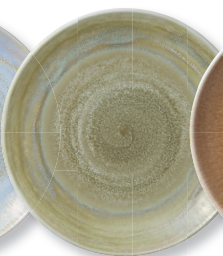

104
_thyme

Mirage les Essences

1

2

3

- **1 Steakmesser - Olivenholz**
  Couteau à steak - Bois d'olivier
  19233848100 23 cm **52.90 39.67**
- **2 Steakmesser - Ebenholz**
  Couteau à steak - Ébène
  19233851100 23 cm **52.90 39.67**
- **3 Steakmesser - Picana**
  Couteau à steak - Picana
  19233853100 23 cm **52.90 39.67**

Les Essences

Holz Bois

Holzbrett Walnuss Planche en bois noyer
59242944220 L/B/H 36,7/30/2 cm **82.10 69.78**

Holzbrett Walnuss Planche en bois noyer
59242943220 L/B/H 50/21/2 cm **82.10 69.78**