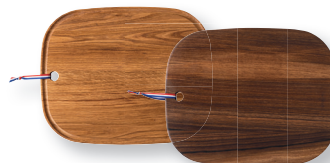

Holzbrett Walnuss Planche en bois noyer
59242946220 Ø 29,4 cm / H 2cm **82.10 69.78**

Holzbrett Eiche Planche en bois chêne
59242940220 L/B/H 36,7/30/2 cm **69.80 59.33**

Holzbrett Walnuss Planche en bois noyer
59242944220 L/B/H 36,7/30/2 cm **82.10 69.78**