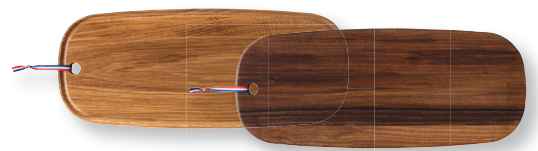

Holzbrett Walnuss Planche en bois noyer
59242945220 L/B/H 35/21/2 cm **82.10 69.78**

Holzbrett Eiche Planche en bois chêne
59242939220 L/B/H 50/21/2 cm **69.80 59.33**

Holzbrett Walnuss Planche en bois noyer
59242943220 L/B/H 50/21/2 cm **82.10 69.78**