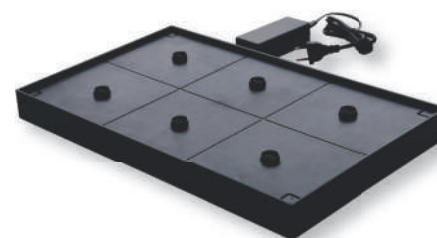

Olivia

LED-Tischleuchte
Lamp de table à LED
Ø 11 cm x H 35 cm
4410030x
93-85 **79.77**

Olivia Metallic

Metallic ist nicht für den Aussenbereich geeignet.
Métallique ne convient pas pour l'extérieur.

LED-Tischleuchte
Lamp de table à LED
Ø 11 cm x H 35 cm
4410030xx
176-20 **149.77**

Olivia Multikontakt-Ladestation Station de charge multi-contact

Modulare Ladestation für max. 6 Tischlampen
Station de charge modulaire pour max. 6 lampes de table

441003000 51x31 cm **152.70 129.80**

Olivia Mini