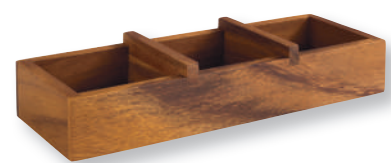

Servierbrett

Planche de service

8582.00897 30 x 15 cm / H 2 cm ~~19.40~~ **16.49**

8582.00898 30 x 18 cm / H 2 cm ~~23.40~~ **24.99**

8582.00899 35 x 25 cm / H 2 cm ~~32.40~~ **27.54**

Table

Akazienholz
Bois d'acacia

APS

Holzbox

Base bois

8582.11726 15 x 9,5 cm ~~15.95~~ **12.79**

Table

Akazienholz
Bois d'acacia

APS

Holzbox, 3 Fächer

Base bois, 3 compartiments

8582.11727 23,5 x 8,5 cm ~~19.95~~ **16.96**

berndorf
LUZERN

Rabatt
25%
Rabais

Toccata

Nicro-Edelstahl 18/10 gehämmert
Acier inoxydable 18/10 martelé

Modernes Design mit
einzigartiger Oberfläche.